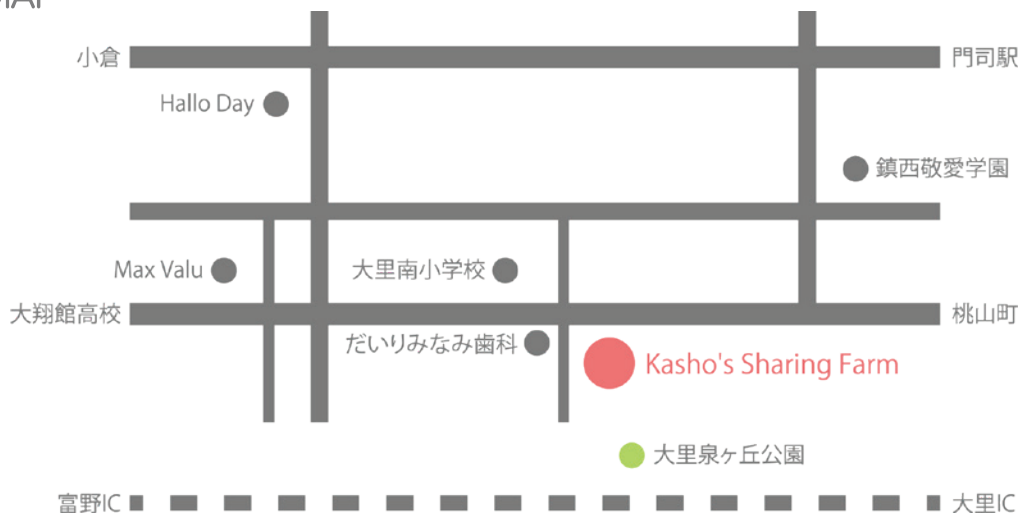

MAP

atelier KASHO

Architecture | Interior | Furniture

アトリエカシヨウ一級建築士事務所